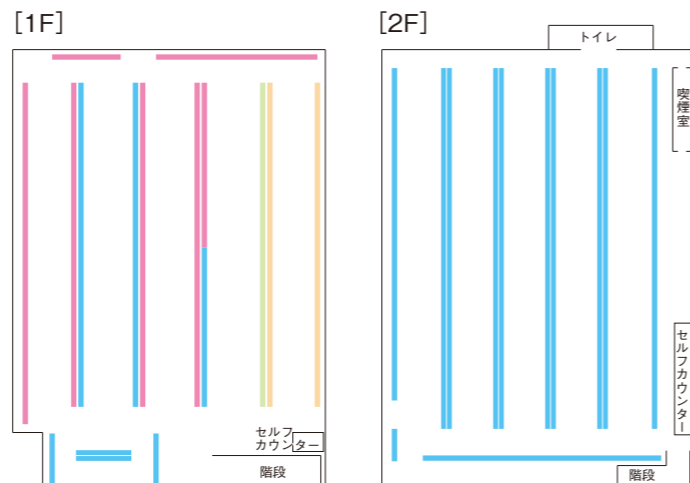

DATA  
 店名 / ルミナス日暮里  
 住所 / 東京都荒川区東日暮里5-52-7  
 経営 / 三立企業(株)  
 代表者 / 赤石知大  
 経営店舗 / 3店舗  
 オープン日 / 2026年4月20日

総台数 / 407台  
 ■ 500円114玉パチンコ / 122台  
 ■ 1.25円パチンコ / 48台  
 ■ 1000円46枚パチスロ / 213台  
 ■ 12円パチスロ / 24台